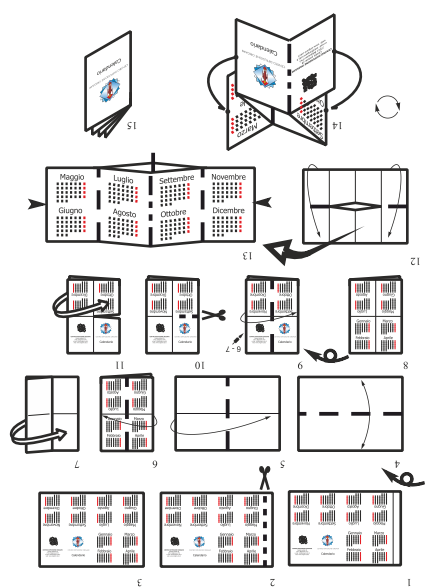

1	2	3	4	5
Lu	Ma	Mi	Ju	Vi	Sá	Do		
				6	7	8	9	10
				11	12	13	14	15
				16	17	18	19	20
				21	22	23	24	25
				26	27	28	29	30

Abril 2020

				1	2	3	4	5	6	7	8	9	10	11	12	13	14	15	16	17	18	19	20	21	22	23	24	25	26	27	28	29	30	31	
Lu	Ma	Mi	Ju	Vi	Sá	Do																													

Marzo 2020

						1	2	3
Lu	Ma	Mi	Ju	Vi	Sá	Do		
4	5	6	7	8	9	10		
11	12	13	14	15	16	17		
18	19	20	21	22	23	24		
25	26	27	28	29	30	31		

Mayo 2020

								1	2	3	4	5	6	7	8	9	10	11	12	13	14	15	16	17	18	19	20	21	22	23	24	25	26	27	28	29	30
Lu	Ma	Mi	Ju	Vi	Sá	Do																															

Junio 2020

				1	2	3	4	5	6	7	8	9	10	11	12	13	14	15	16	17	18	19	20	21	22	23	24	25	26	27	28	29		
Lu	Ma	Mi	Ju	Vi	Sá	Do																												

Febrero 2020

Lu	Ma	Mi	Ju	Vi	Sá	Do																																

Enero 2020

Lu	Ma	Mi	Ju	Vi	Sá	Do																															

Julio 2020

Lu	Ma	Mi	Ju	Vi	Sá	Do																																

Agosto 2020

Centro Diffusione Origami
Casella postale 28
27011 Belgioioso (PV)
email: info@origami-cdo.it
Web: www.origami-cdo.it

Centro Diffusione Origami
Calendario 2020

Lu	Ma	Mi	Ju	Vi	Sá	Do																																

Septiembre 2020

Lu	Ma	Mi	Ju	Vi	Sá	Do																															

Octubre 2020

						1	2	3	4	5	6	7	8	9	10	11	12	13	14	15	16	17	18	19	20	21	22	23	24	25	26	27	28	29	30		
Lu	Ma	Mi	Ju	Vi	Sá	Do																															

Noviembre 2020

Lu	Ma	Mi	Ju	Vi	Sá	Do																																	

Diciembre 2020